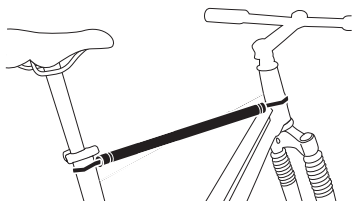

EN Accessories

DE Zubehör

FR Accessoires

NL Accessoires

IT Accessori

ES Accesorios

PT Acessórios

SV Tillbehör

DK Tilbehør

NE Tilbehør

FI Lisävarusteet

ET Lisavarustus

LV Piederumi

LT Priedai

PL Akcesoria

RU Аксессуары

UK Аксессуары

BG Принадлежности

CS Dopřloky

SK Príslušenstvo

SL Dodatki

HR/BIH Dodaci

RO Accesorii

HU Tartozékok

EL Εξαρτήματα

TR Aksesuarlar

AR الملحقات

HE אביזרים

ZH 附件

JA アクセサリー

KO 액세서리

TH อุปกรณ์เสริม

Thule Bike Frame Adapter

982