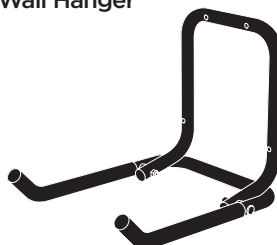

JA アクセサリー

KO 액세서리

TH อุปกรณ์เสริม

Thule Bike Frame Adapter

982

Thule Wall Hanger

9771

Thule Light Board

976

Thule Cable Lock

538

Thule One-Key System

544 (x4)

596 (x6)

588 (x8)

452 (x12)