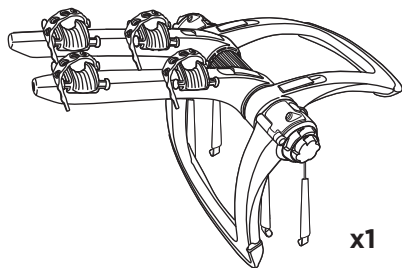

Thule RaceWay 991