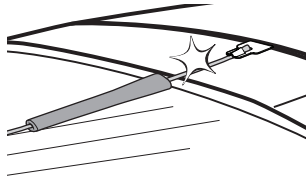

i

ok ✓

Not ok ✗

Not ok ✗