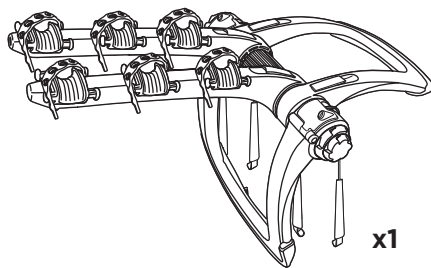

- SL** Prtljažnik za kolesa za na zadnja vrata vozila
HR/BIH Nosač bicikla koji se postavlja na vrata prtljažnika
RO Suport pentru bicicletă montat pe ușa din spate
HU Hátsó ajtóra szerelhető kerékpártartó
EL Σχάρα ποδηλάτου πίσω πόρτας
TR Araç arkasına bağlanan bisiklet taşıyıcı
HE מנשא אופניים המורכב על הדלת האחורית
AR حامل الدراجة للتركيب على الباب الخلفي
ZH 后备箱安装托架
JA リアドアマウント型サイクルキャリア
KO 뒷문 장착 자전거 캐리어
TH โครมยึดจับจักรยานแบบติดตั้งกับประตูท้ายรถ

CITY CRASH

Complies with ISO norm

Thule RaceWay 991

Thule RaceWay 992

i

991 	10,0 kg	2	Max 30 kg
992 	10,6 kg	3	Max 45 kg

Max 15 kg

1