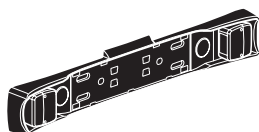

Thule Light Board

976