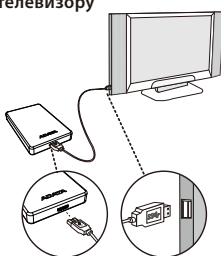

Подключение к телевизору

Персональная облачная архивация
Программа Personal Cloud Backup позволит вам удобно архивировать данные и получать доступ к своим файлам в личном облачном хранилище! Дополнительные сведения приведены в справочных файлах на вашем жестком диске ADATA.

HDDtoG

Наслаждайтесь реальной мобильностью вне офиса, не оставляя следов в других компьютерах! Подключив жесткий диск ADATA, перейдите по приведенной ниже ссылке и загрузите программу HDDtoGO на ваш жесткий диск ADATA. Затем установите эту программу.
www.adata.com/en/software.download.php

* Для получения списка совместимых телевизоров и аудио-видеоустройств посетите вебсайт: www.adata.com/support

* Для получения сведений о процедуре записи на внешние устройства (например, на жесткий диск ADATA) обратитесь к инструкции по эксплуатации вашего телевизора или аудио-видеоустройства.